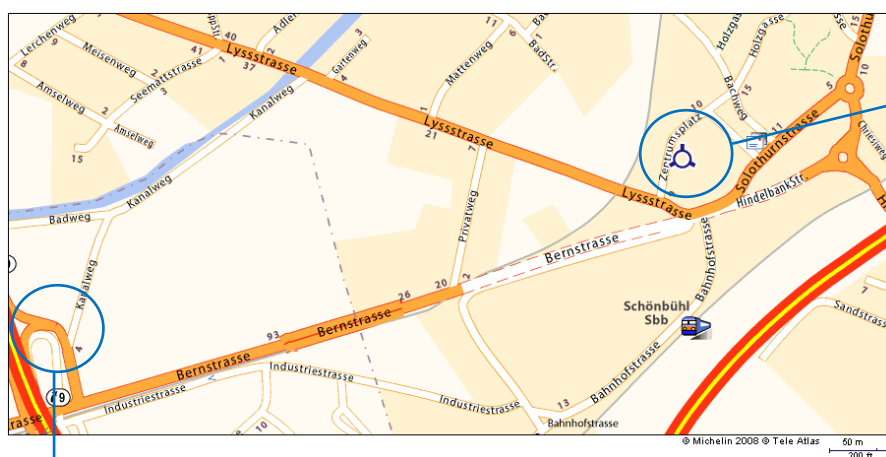

Anfahrtsplan

Bei Anreise mit der Bahn

Nehmen Sie ab RBS-Bahnhof Bern die S8 Richtung Urtenen/Jegenstorf. Nach 15 Minuten Fahrt erreichen Sie die Haltestelle Schönbühl. Überqueren Sie nach dem Aussteigen die Geleise und gehen Sie ums Bahnhofsgebäude herum. Benutzen Sie den Eingang neben der Coop-Filiale. Im 1. Stock erreichen Sie über die Galerie unsere Büroräumlichkeiten.

Bei Anreise mit dem Auto

Auf der Autobahn A1 bei der Verzweigung Schönbühl in Richtung Biel/Bienne abzweigen. Nach ca. 500m verlassen Sie die Autobahn Richtung Schönbühl. Achtung, bei der Ausfahrt nicht auf die Spur „Einkaufszentrum“ fahren! Nach der U-Turn Ausfahrt biegen Sie an der ersten Ampel links Richtung Schönbühl ab. Fahren Sie alles geradeaus durch den Tunnel bis zum Kreisverkehr. Diesen verlassen Sie an der zweiten Ausfahrt Richtung Solothurn. Nach 100m am nächsten Kreisverkehr nehmen Sie wieder die zweite Ausfahrt Richtung Schönbühl-Zentrumsplatz.

Biegen Sie 100m nach dem zweiten Kreisverkehr rechts ins Tiefparking des Ladenzentrums Schönbühl (Coop etc.) ab und parkieren Sie dort. Im hinteren Teil rechts finden Sie den Aufgang zum Zentrumsplatz 12. Fahren Sie mit dem Lift in den 1. Stock. Über die Galerie erreichen Sie unsere Büroräumlichkeiten.